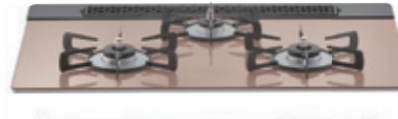

Rinnai

- ●75cmタイプ
- ●ハモンピンクガラストップ

RHS71W23L8RSTW

希望小売価格

237,600円 [税込]

ガス展価格

税込 **154,000円**